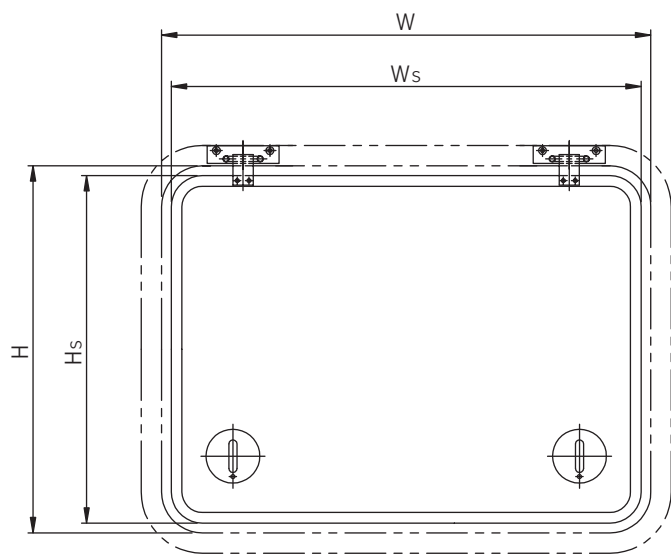

## Portable Sun Screen

UNIT:mm

### DIMENSION TABLE

Nominal Size	Ws × Hs
W × H	(W-10) × (H-10)

**Frame Material**  
**Screen material**  
**Screen colour**

Alum-alloy & Acryl  
Acryl  
Sky blue, Light blue