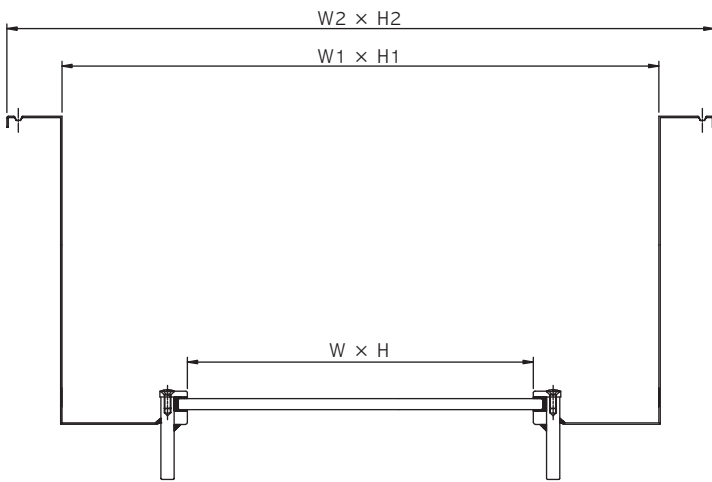

1

Window Box

UNIT:mm

DIMENSION TABLE

Window Nominal Size	W1 × H1	W2 × H2
W × H	(W+228) × (H+228)	(W+328) × (H+328)

Material

Steel